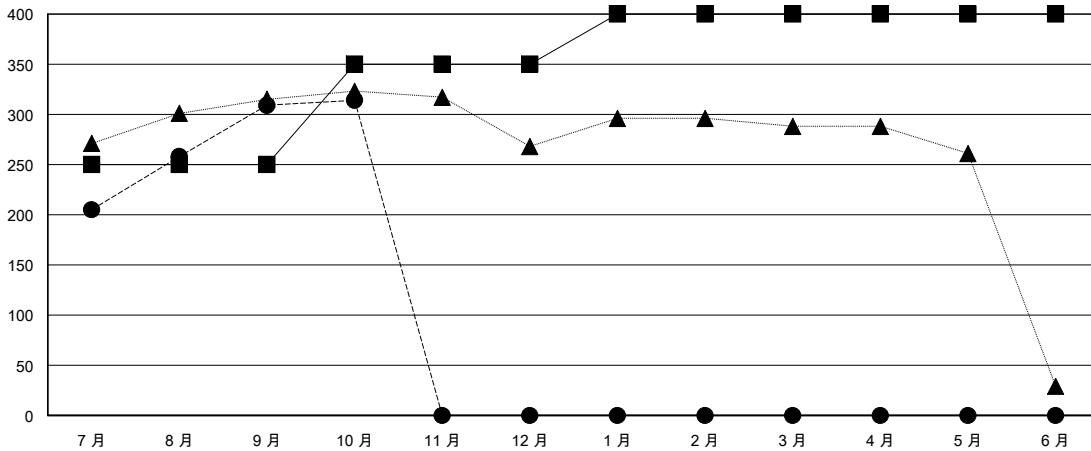

# MONTHLY MEMBERSHIP PROGRESS REPORT

District 300A 5

Results as of: 10/31/2024

GMT:

地點 REP OF CHINA

GMT憲章區

分會			
成果 2024-2025			
季	新分會目標	新會	會員流失的分會
7月/8月/9月	1	0	0
10月/11月/12月	0	0	0
1月/2月/3月	1	0	0
4月/5月/6月	0	0	0

位會員@每位須繳			
成果 2024-2025			
季	會員淨增長目標	實際會員增長數	實際退會會員 (包括轉會)
7月/8月/9月	250	364	35
10月/11月/12月	100	11	4
1月/2月/3月	50	0	0
4月/5月/6月	0	0	0

目標與實際新會累積

目標和實際會員累積

已取消的分會: 0	65 CLUBS OF 83 增添1位或以上的新會員	性別分佈
放棄的會員	<a href="#">點擊這裡取得彙計會員數據</a>	男 2,070 (71.31%)
		女 832 (28.66%)
		總計家庭單位會員數 0
		支付減半會費的家庭會員 0
過世 7		
分會已取消 0		
其他 32		
總計 39		