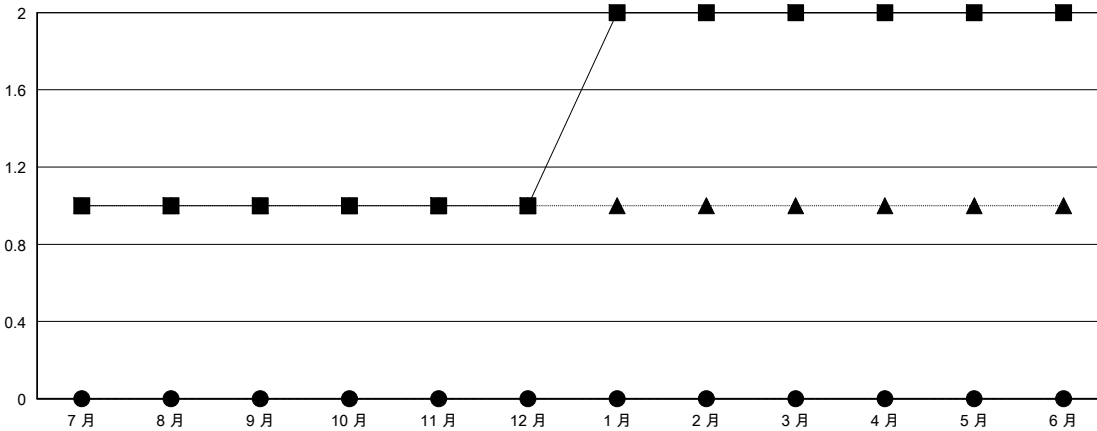

# MONTHLY MEMBERSHIP PROGRESS REPORT

District 300A 5

Results as of: 10/31/2024

GMT:

地點 REP OF CHINA

GMT憲章區

分會			
成果 2024-2025			
季	新分會目標	新會	會員流失的分會
7月/8月/9月	1	0	0
10月/11月/12月	0	0	0
1月/2月/3月	1	0	0
4月/5月/6月	0	0	0

位會員@每位須繳			
成果 2024-2025			
季	會員淨增長目標	實際會員增長數	實際退會會員 (包括轉會)
7月/8月/9月	250	364	35
10月/11月/12月	100	11	4
1月/2月/3月	50	0	0
4月/5月/6月	0	0	0

目標與實際新會累積

目標和實際會員累積

已取消的分會: 0	65 CLUBS OF 83 增添1位或以上的新會員	性別分佈
放棄的會員	<a href="#">點擊這裡取得彙計會員數據</a>	男 2,070 (71.31%)
		女 832 (28.66%)
		總計家庭單位會員數 0
		支付減半會費的家庭會員 0
過世 7		
分會已取消 0		
其他 32		
總計 39		